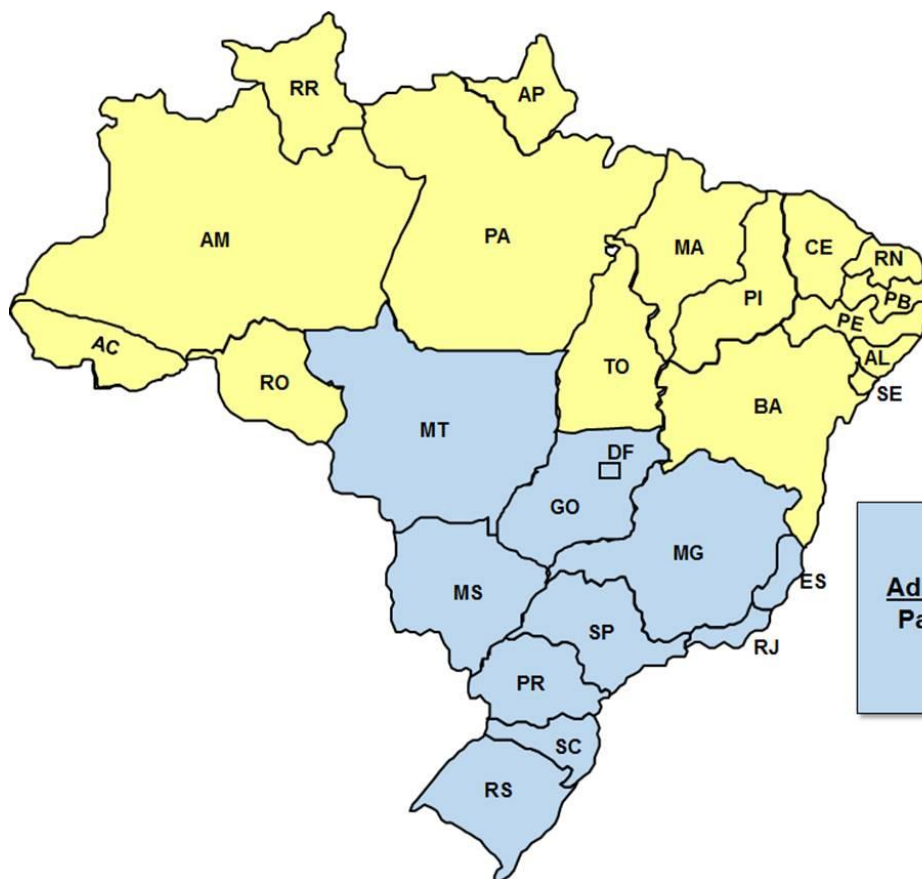

Horário de Verão

Estados com
horário de Verão

**A partir do dia
16/10/2016 às 00:00h
Adiante o seu relógio em 1 hora
Para se adequar ao horário de
verão que irá até o dia
19/02/2017**

Nota: Em caso de dúvidas, pedimos a gentileza de entrar em contato através do e-mail:
sicap@andap.org.br, ou preenchendo o formulário de consulta em nossos sites:
www.andap.org.br ou www.sicap-sp.org.br